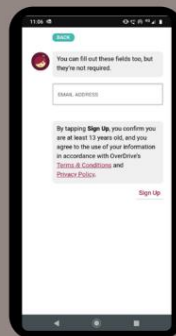

ЦИФРОВАЯ БИБЛИОТЕКА: ПОШАГОВОЕ РУКОВОДСТВО ПО УСТАНОВКЕ

1 Установите приложение Libby

Установите приложение Libby

Установите приложение Libby из вашего магазина приложений

2 Откройте приложение

Откройте приложение и нажмите «Not Yet», чтобы найти библиотеку.

3 Найдите библиотеку

Найдите ближайшие библиотеки

Нажмите «No, I will Search for a Library»

Добавьте библиотеку, введя «Marine Society» в строке поиска

Подтвердите библиотеку, снова нажав на неё; адрес должен быть Лондон.

4 Регистрация

Нажмите «Use My Phone Number»

Введите ваш номер телефона, и вы получите код подтверждения

5 Подтверждение

Введите полученный код подтверждения

6 Введите свои данные

Введите ваши данные по инструкции. Вам понадобятся ваше имя и код кампании, предоставленный вашим портом. (MNWBSum26)

7 Подтвердите библиотечную карту

Нажмите «Sign Up», если вы согласны с Правилами Пользования и Политикой Конфиденциальности

8 Получите свой читательский билет

Нажмите «Далее».

9 Скачивайте книги

Теперь вы можете скачивать книги