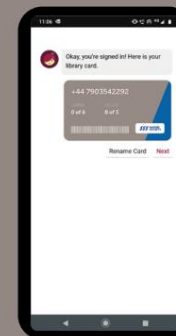

ЦИФРОВАЯ БИБЛИОТЕКА: ПОШАГОВОЕ РУКОВОДСТВО ПО УСТАНОВКЕ

1 Установите приложение Libby

Установите приложение Libby

Установите приложение Libby из вашего магазина приложений

2 Откройте приложение

Откройте приложение и нажмите «Not Yet», чтобы найти библиотеку.

3 Найдите библиотеку

Найдите ближайшие библиотеки

Нажмите «No, I will Search for a Library»

Добавьте библиотеку, введя «Marine Society» в строке поиска

Подтвердите библиотеку, снова нажав на неё; адрес должен быть Лондон.

4 Регистрация

Нажмите «Use My Phone Number»

Введите ваш номер телефона, и вы получите код подтверждения

5 Подтверждение

Введите полученный код подтверждения

6 Введите свои данные

Введите ваши данные по инструкции. Вам понадобятся ваше имя и код кампании, предоставленный вашим портом. (MNWBSum26)

7 Подтвердите библиотечную карту

Нажмите «Sign Up», если вы согласны с Правилами Пользования и Политикой Конфиденциальности

8 Получите свой читательский билет

Нажмите «Далее».

9 Скачивайте книги

Теперь вы можете скачивать книги