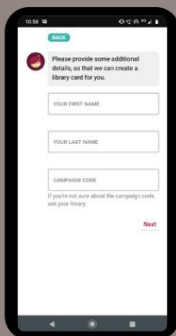

ЦИФРОВАЯ БИБЛИОТЕКА: ПОШАГОВОЕ РУКОВОДСТВО ПО УСТАНОВКЕ

1 Установите приложение Libby

Установите приложение Libby

Установите приложение Libby из вашего магазина приложений

2 Откройте приложение

Откройте приложение и нажмите «Not Yet», чтобы найти библиотеку.

3 Найдите библиотеку

Найдите ближайшие библиотеки

Нажмите «No, I will Search for a Library»

Добавьте библиотеку, введя «Marine Society» в строке поиска

Подтвердите библиотеку, снова нажав на неё; адрес должен быть Лондон.

4 Регистрация

Нажмите «Use My Phone Number»

Введите ваш номер телефона, и вы получите код подтверждения

5 Подтверждение

Введите полученный код подтверждения

6 Введите свои данные

Введите ваши данные по инструкции. Вам понадобятся ваше имя и код кампании, предоставленный вашим портом. (MNWBSum26)

7 Подтвердите библиотечную карту

Нажмите «Sign Up», если вы согласны с Правилами Пользования и Политикой Конфиденциальности

8 Получите свой читательский билет

Нажмите «Далее».

9 Скачивайте книги

Теперь вы можете скачивать книги