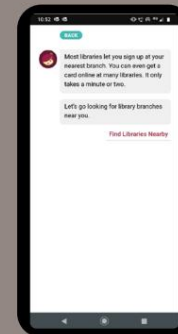

ЦИФРОВАЯ БИБЛИОТЕКА: ПОШАГОВОЕ РУКОВОДСТВО ПО УСТАНОВКЕ

1 Установите приложение Libby

Установите приложение Libby

Установите приложение Libby из вашего магазина приложений

2 Откройте приложение

Откройте приложение и нажмите «Not Yet», чтобы найти библиотеку.

3 Найдите библиотеку

Найдите ближайшие библиотеки

Нажмите «No, I will Search for a Library»

Добавьте библиотеку, введя «Marine Society» в строке поиска

Подтвердите библиотеку, снова нажав на неё; адрес должен быть Лондон.