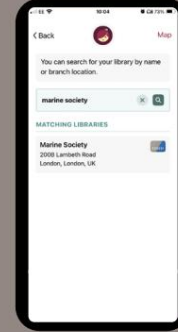

## 1 安裝 Libby 應用程式

從應用程式商店安裝 Libby 應用程式

## 2 開啟應用程式

開啟應用程式，點擊「Yes, I have a library card」以搜尋圖書館

## 3 尋找圖書館

尋找圖書館

在搜尋欄中輸入「Marine Society」以新增圖書館

再次點擊以確認圖書館，地址應為倫敦