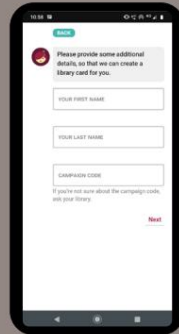

數位圖書館：逐步設定指南

1 安裝 Libby 應用程式

從應用程式商店安裝 Libby 應用程式

2 開啟應用程式

開啟應用程式，點擊「Yes, I have a library card」以搜尋圖書館

3 尋找圖書館

尋找圖書館

在搜尋欄中輸入「Marine Society」以新增圖書館

再次點擊以確認圖書館，地址應為倫敦

4 登入

用我張卡登入

5 驗證

輸入您的卡號並點擊「下一步」

6 輸入您的登入資料

輸入您的 PIN 碼

7 確認您的借書證

點擊「Sign In」

8 取得您的借書證

點擊「下一步」

9 借閱圖書

您現在可以借閱圖書了

由...資助

books@ms-sc.在

+44 (0)20 7654 7012

英格蘭與威爾斯註冊的慈善機構（編號 313013），以及在蘇格蘭註冊的慈善機構編號 SC037808）

資助者：