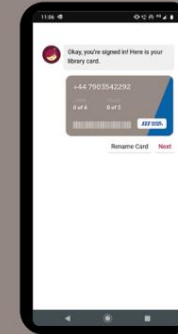

數位圖書館：逐步設定指南

1 安裝 Libby 應用程式

從應用程式商店安裝 Libby 應用程式

2 開啟應用程式

開啟應用程式，點擊「Yes, I have a library card」以搜尋圖書館

3 尋找圖書館

尋找圖書館

在搜尋欄中輸入「Marine Society」以新增圖書館

再次點擊以確認圖書館，地址應為倫敦

4 登入

用我張卡登入

5 驗證

輸入您的卡號並點擊「下一步」

6 輸入您的登入資料

輸入您的 PIN 碼

7 確認您的借書證

點擊「Sign In」

8 取得您的借書證

點擊「下一步」

9 借閱圖書

您現在可以借閱圖書了

由...資助

books@ms-sc.在

+44 (0)20 7654 7012

英格蘭與威爾斯註冊的慈善機構（編號 313013），以及在蘇格蘭註冊的慈善機構編號 SC037808）

資助者：