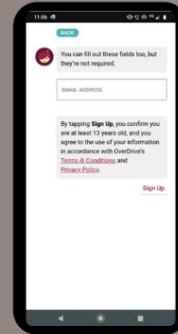

數位圖書館：逐步設定指南

1 安裝 Libby 應用程式

從應用程式商店安裝 Libby 應用程式

2 開啟應用程式

開啟應用程式，點擊「Yes, I have a library card」以搜尋圖書館

3 尋找圖書館

尋找圖書館

在搜尋欄中輸入「Marine Society」以新增圖書館

再次點擊以確認圖書館，地址應為倫敦

4 登入

用我張卡登入

5 驗證

輸入您的卡號並點擊「下一步」

6 輸入您的登入資料

輸入您的 PIN 碼

7 確認您的借書證

點擊「Sign In」

8 取得您的借書證

點擊「下一步」

9 借閱圖書

您現在可以借閱圖書了

由...資助

books@ms-sc.在

+44 (0)20 7654 7012

英格蘭與威爾斯註冊的慈善機構（編號 313013），以及在蘇格蘭註冊的慈善機構編號 SC037808）

資助者：