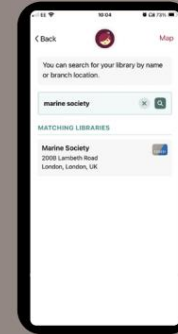

DIGITALT BIBLIOTEK: TRIN-FOR-TRIN GUIDE TIL OPSÆTNING

1 Installer Libby-appen

Installer Libby appen fra din app-butik.

2 Åbn appen

Åbn appen og klik på "Not Yet" for at søge efter biblioteket

3 Find dit bibliotek

Find biblioteker i nærheden

Klik på 'No, I will Search for a Library'

Tilføj et bibliotek ved at skrive 'Marine Society' i søgefeltet

Bekræft biblioteket ved at klikke på det igen, adressen skal være London