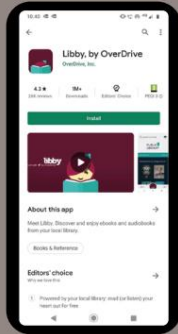

DIGITALT BIBLIOTEK: TRIN-FOR-TRIN GUIDE TIL OPSÆTNING

1 Installer Libby-appen

Installer Libby appen fra din app-butik.

2 Åbn appen

Åbn appen og klik på "Not Yet" for at søge efter biblioteket

3 Find dit bibliotek