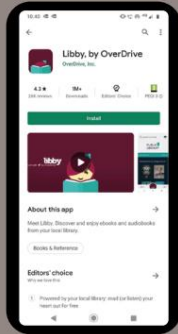

DIGITALT BIBLIOTEK: TRIN-FOR-TRIN GUIDE TIL OPSÆTNING

1 Installer Libby-appen

Installer Libby appen fra din app-butik.

2 Åbn appen

Åbn appen og tryk på "Yes, I have a library card" for at søge efter biblioteket

3 Find dit bibliotek

Søg efter biblioteket.

Tilføj et bibliotek ved at skrive "Marine Society" i søgefeltet

Bekræft biblioteket ved at klikke på det igen; adressen skal være London

4 Tilmeld dig

Klik på 'Sign In with my Card'