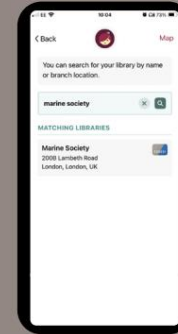

DIGITALT BIBLIOTEK: TRIN-FOR-TRIN GUIDE TIL OPSÆTNING

1 Installer Libby-appen

Installer Libby appen fra din app-butik.

2 Åbn appen

Åbn appen og tryk på "Yes, I have a library card" for at søge efter biblioteket

3 Find dit bibliotek

Søg efter biblioteket.

Tilføj et bibliotek ved at skrive "Marine Society" i søgefeltet

Bekræft biblioteket ved at klikke på det igen; adressen skal være London

4 Tilmeld dig

Klik på 'Sign In with my Card'