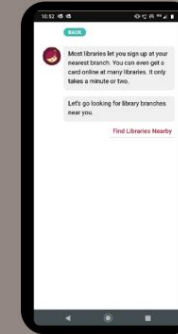

DIGITALT BIBLIOTEK: TRIN-FOR-TRIN GUIDE TIL OPSÆTNING

1 Installer Libby-appen

Installer Libby appen fra din app-butik.

2 Åbn appen

Åbn appen og tryk på "Yes, I have a library card" for at søge efter biblioteket

3 Find dit bibliotek

Søg efter biblioteket.

Tilføj et bibliotek ved at skrive "Marine Society" i søgefeltet

Bekræft biblioteket ved at klikke på det igen; adressen skal være London

4 Tilmeld dig

Klik på 'Sign In with my Card'